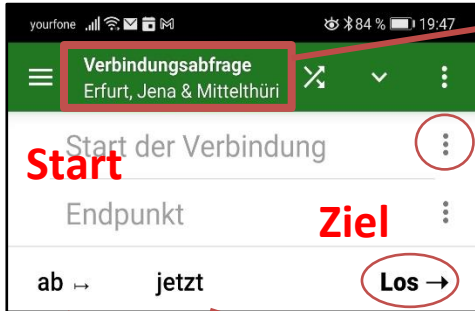

Smartphone-App - Öffi-Fahrplanauskunft

Verkehrnetz wählen

oder

1. Verbindung: Start 13:02 Uhr

2. Verbindung: Start 13:17 Uhr

zeigt alle Haltestellen an/aus

Rückfahrt, Strecke umkehren

Netzpläne

Öffentliche Haltestellen

Haltestellen-Favoriten auswählen ★

- Aus Favoriten entfernen
- Ignorieren
- Alle Abfahrten zeigen
- Auf Karte zeigen
- Verbindung von hier
- Verbindung nach hier
- Launcher-Verknüpfung erstellen

Bedeutung der Zeichen