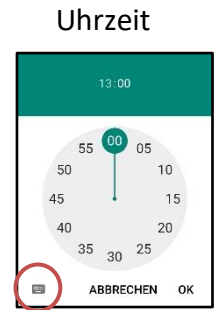

Smartphone-App - Öffi-Fahrplanauskunft

Verkehrnetz wählen

oder

1. Verbindung: Start 13:02 Uhr

2. Verbindung: Start 13:17 Uhr

zeigt alle Haltestellen an/aus

Rückfahrt, Strecke umkehren

Netzpläne

Bedeutung der Zeichen