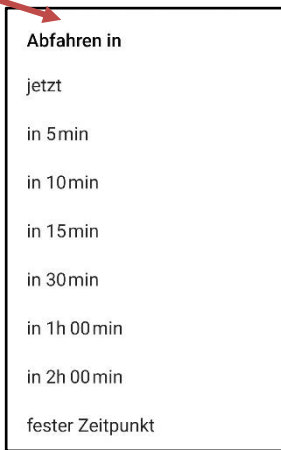

Smartphone-App - Öffi-Fahrplanauskunft

Verkehrnetz wählen

oder

1. Verbindung: Start 13:02 Uhr

2. Verbindung: Start 13:17 Uhr

zeigt alle Haltestellen an/aus

Rückfahrt, Strecke umkehren

Netzpläne

Öffentliche Haltestellen

Haltestellen-Favoriten auswählen ★

- Aus Favoriten entfernen
- Ignorieren
- Alle Abfahrten zeigen
- Auf Karte zeigen
- Verbindung von hier
- Verbindung nach hier
- Launcher-Verknüpfung erstellen

Bedeutung der Zeichen