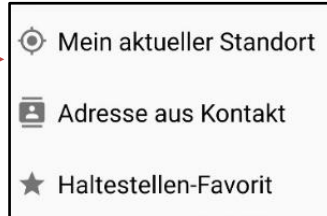

Smartphone-App - Öffi-Fahrplanauskunft

Verkehrnetz wählen

oder

1. Verbindung: Start 13:02 Uhr

2. Verbindung: Start 13:17 Uhr

zeigt alle Haltestellen an/aus

Rückfahrt, Strecke umkehren

Netzpläne