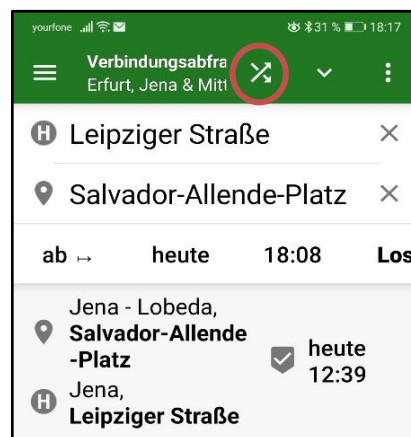

Smartphone-App - Öffi-Fahrplanauskunft

Verkehrnetz wählen

oder

1. Verbindung: Start 13:02 Uhr

2. Verbindung: Start 13:17 Uhr

zeigt alle Haltestellen an/aus

Rückfahrt, Strecke umkehren

Netzpläne

Öffentliche Haltestellen

Haltestellen-Favoriten auswählen ★

- Aus Favoriten entfernen
- Ignorieren
- Alle Abfahrten zeigen
- Auf Karte zeigen
- Verbindung von hier
- Verbindung nach hier
- Launcher-Verknüpfung erstellen

Bedeutung der Zeichen