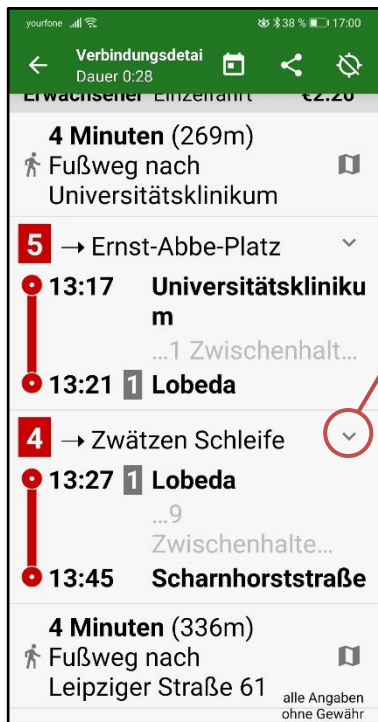

Smartphone-App - Öffi-Fahrplanauskunft

Verkehrnetz wählen

oder

1. Verbindung: Start 13:02 Uhr

2. Verbindung: Start 13:17 Uhr

zeigt alle Haltestellen an/aus

Rückfahrt, Strecke umkehren

Netzpläne

Öffentliche Haltestellen

Haltestellen-Favoriten auswählen ★

- Aus Favoriten entfernen
- Ignorieren
- Alle Abfahrten zeigen
- Auf Karte zeigen
- Verbindung von hier
- Verbindung nach hier
- Launcher-Verknüpfung erstellen

Bedeutung der Zeichen