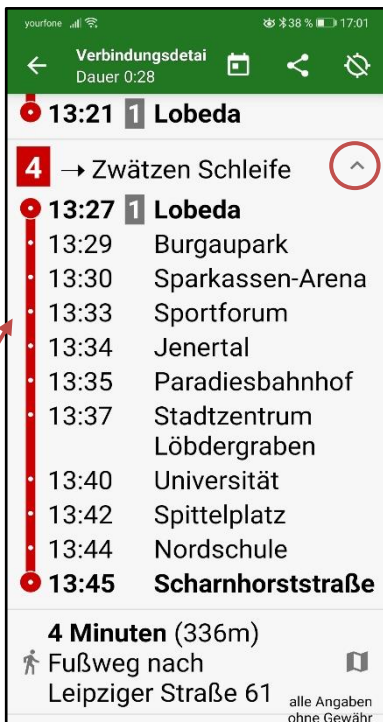

Smartphone-App - Öffi-Fahrplanauskunft

Verkehrnetz wählen

oder

1. Verbindung: Start 13:02 Uhr

2. Verbindung: Start 13:17 Uhr

zeigt alle Haltestellen an/aus

Rückfahrt, Strecke umkehren

Netzpläne

Öffentliche Haltestellen

Haltestellen-Favoriten auswählen ★

- Aus Favoriten entfernen
- Ignorieren
- Alle Abfahrten zeigen
- Auf Karte zeigen
- Verbindung von hier
- Verbindung nach hier
- Launcher-Verknüpfung erstellen

Bedeutung der Zeichen