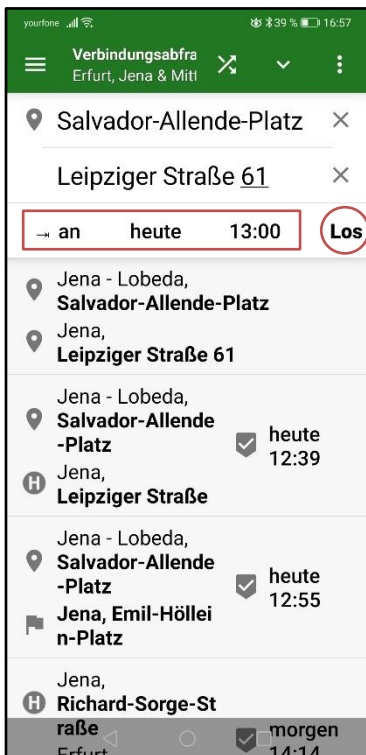

Smartphone-App - Öffi-Fahrplanauskunft

Verkehrnetz wählen

oder

1. Verbindung: Start 13:02 Uhr

2. Verbindung: Start 13:17 Uhr

zeigt alle Haltestellen an/aus

Rückfahrt, Strecke umkehren

Netzpläne

Öffentliche Haltestellen

Haltestellen-Favoriten auswählen ★

- Aus Favoriten entfernen
- Ignorieren
- Alle Abfahrten zeigen
- Auf Karte zeigen
- Verbindung von hier
- Verbindung nach hier
- Launcher-Verknüpfung erstellen

Bedeutung der Zeichen