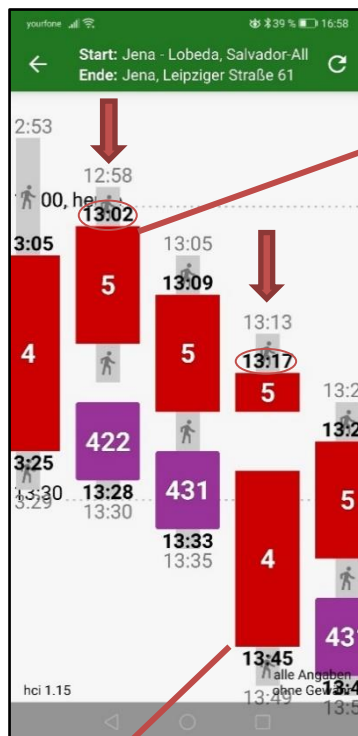

Smartphone-App - Öffi-Fahrplanauskunft

Verkehrnetz wählen

oder

1. Verbindung: Start 13:02 Uhr

2. Verbindung: Start 13:17 Uhr

zeigt alle Haltestellen an/aus

Rückfahrt, Strecke umkehren

Netzpläne

Öffentliche Haltestellen

Haltestellen-Favoriten auswählen ★

- Aus Favoriten entfernen
- Ignorieren
- Alle Abfahrten zeigen
- Auf Karte zeigen
- Verbindung von hier
- Verbindung nach hier
- Launcher-Verknüpfung erstellen

Bedeutung der Zeichen