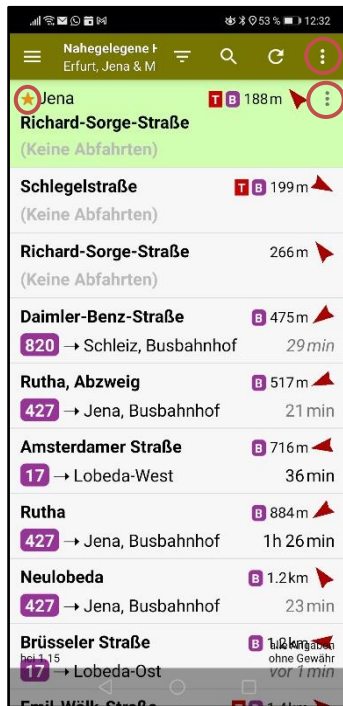

Smartphone-App - Öffi-Fahrplanauskunft

Verkehrnetz wählen

oder

1. Verbindung: Start 13:02 Uhr

2. Verbindung: Start 13:17 Uhr

zeigt alle Haltestellen an/aus

Rückfahrt, Strecke umkehren

Netzpläne

Öffentliche Haltestellen

Haltestellen-Favoriten auswählen ★

- Aus Favoriten entfernen
- Ignorieren
- Alle Abfahrten zeigen
- Auf Karte zeigen
- Verbindung von hier
- Verbindung nach hier
- Launcher-Verknüpfung erstellen

Bedeutung der Zeichen